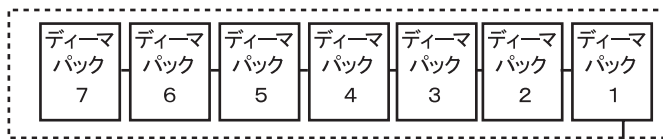

※調光卓は図面上の番号へ結線されています

※基本照明は全明暗転のみ1Fでも操作可能です

2F調整室

スピーカー・ユニット (5.1ch)

- L レフトスピーカー  
 R ライトスピーカー  
 C センタースピーカー  
 LS レフトサブスピーカー  
 RS ライトサブスピーカー  
 SW サブウーファー